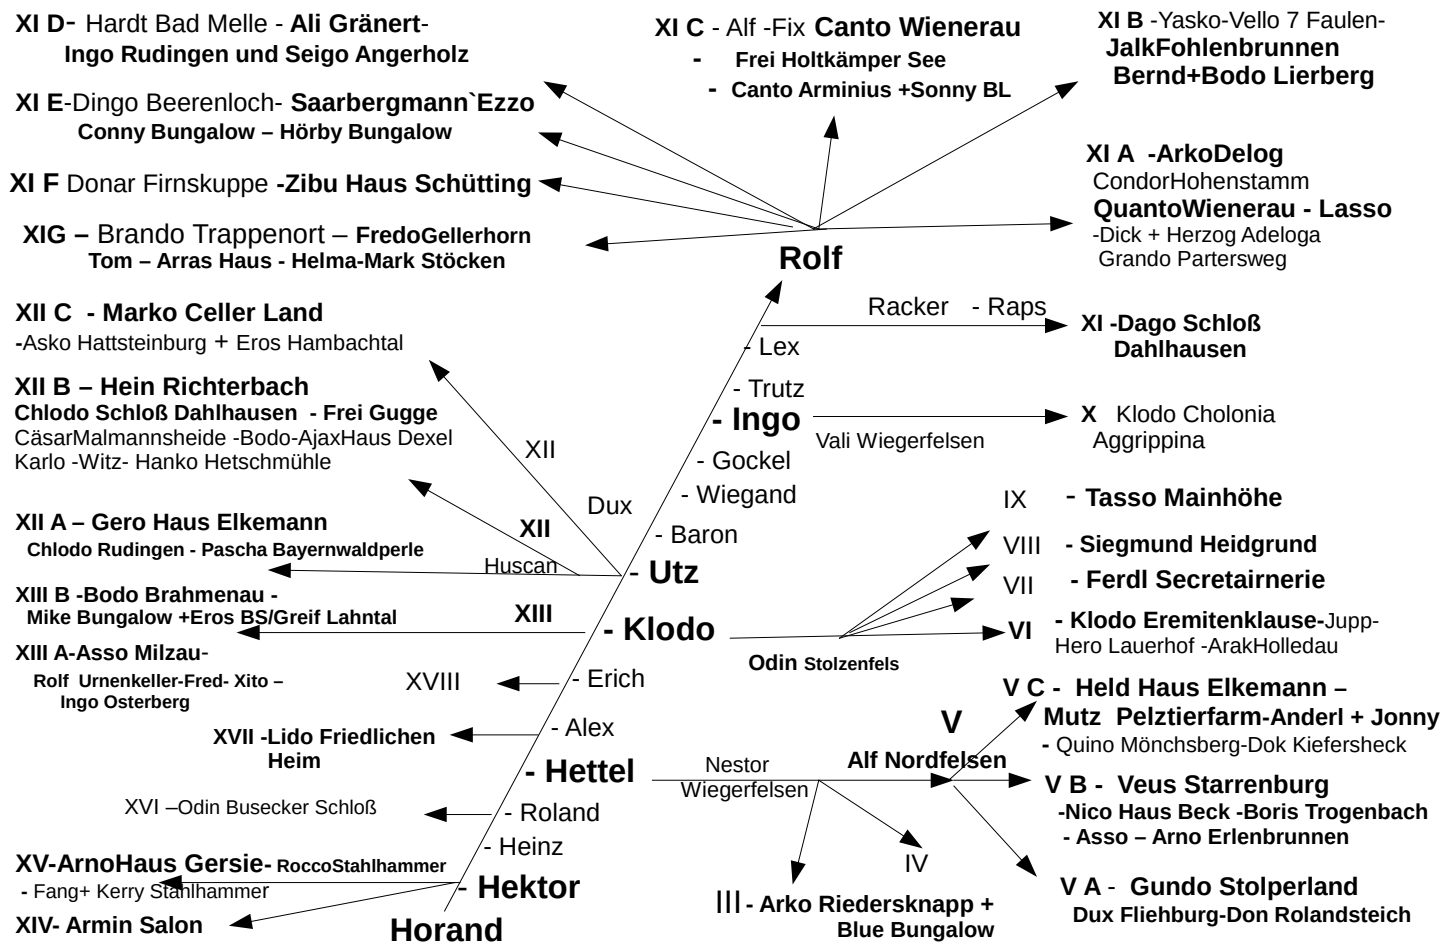

## *Die Blutlinien 1970*

- Die Blutlinien nach 1970 , im Vergleich an - überregionalen Veranstaltungen, BSP und BSZS, WUSV 2008 -2013 un 2013 -2016 , nach Gruppen
- Untergliederung in Stamm-Linien (numerisch)
- Untergruppen (alphabetisch) in Anlehnung an SZG-Gliederung (Hirsch-Dalm)
- Gez. W.Kühn – mit Unterstützung([siesnogo.narod](http://siesnogo.narod))

## Die Blutlinien – S + L 1970

## Blutlinienplan 1970 (sonstige)