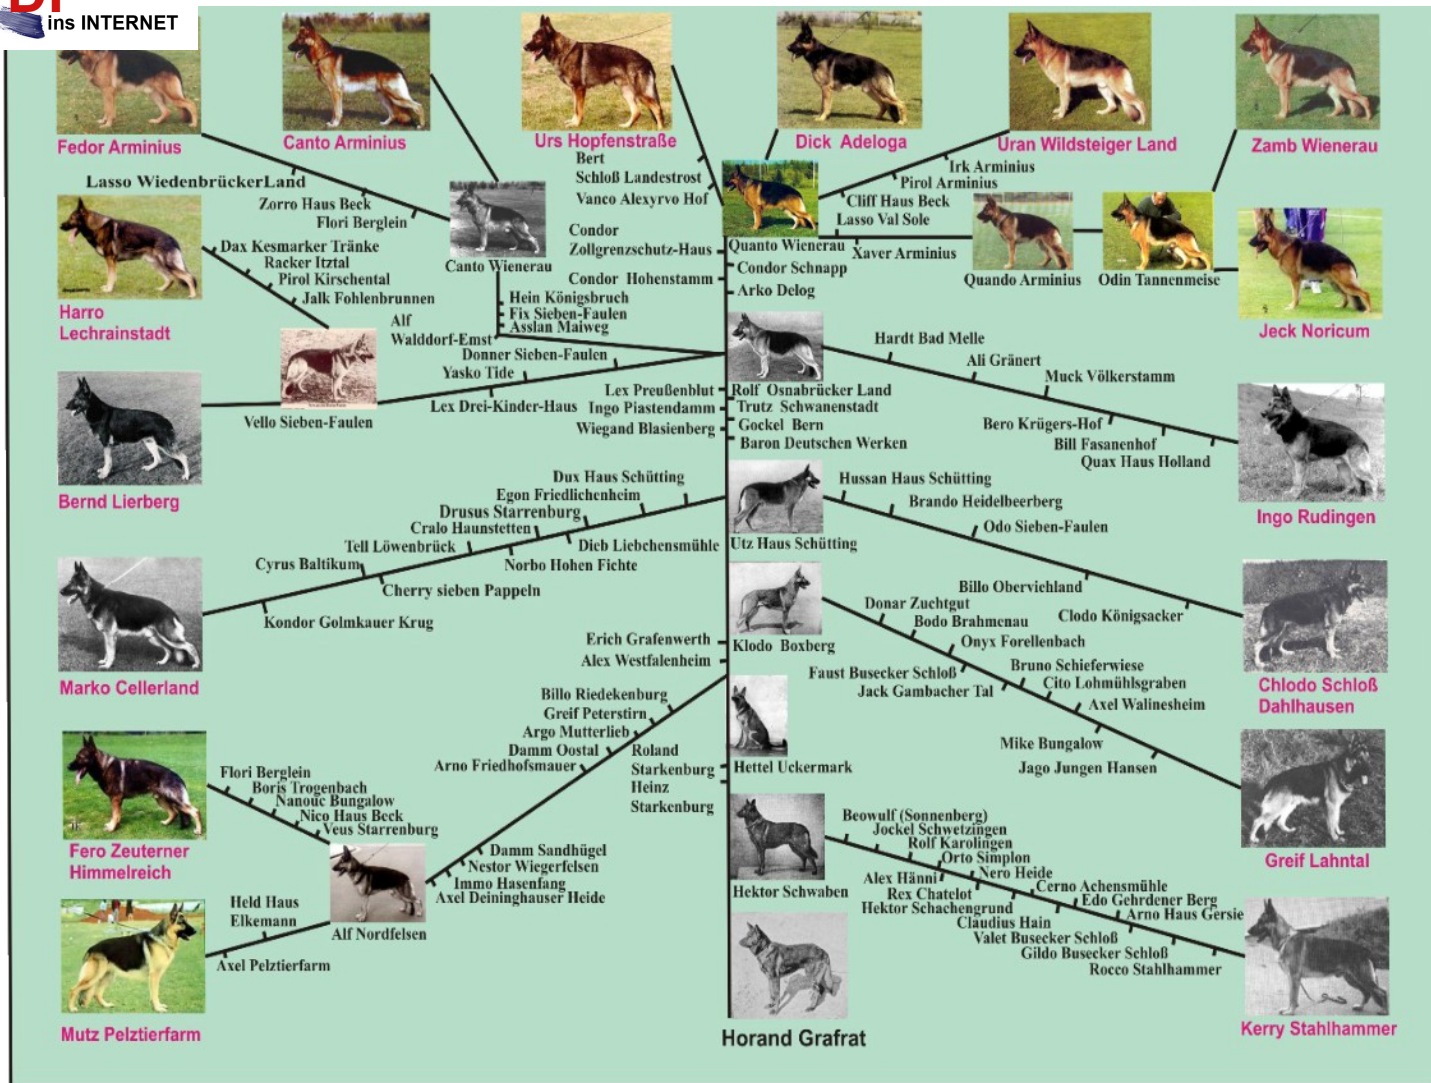

## *Die Blutlinien 1970*

- Die Blutlinien nach 1970 , im Vergleich an - überregionalen Veranstaltungen, BSP und BSZS, WUSV 2008 -2013 un 2013 -2016 , nach Gruppen
- Untergliederung in Stamm-Linien (numerisch)
- Untergruppen (alphabetisch) in Anlehnung an SZG-Gliederung (Hirsch-Dalm)
- Gez. W.Kühn – mit Unterstützung([siesnogo.narod](http://siesnogo.narod))

## Die Blutlinien – S + L 1970

## Blutlinienplan 1970 (sonstige)