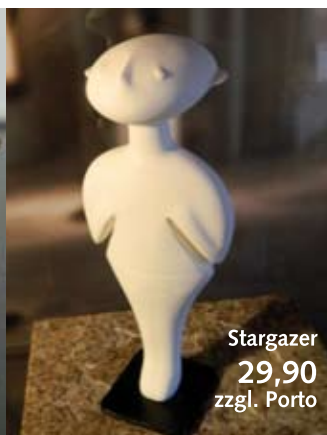

Höhlenmalereien auf Gusssteinplatten erstellen wir auch gerne nach Ihren Wunschmotiven und Größenangaben