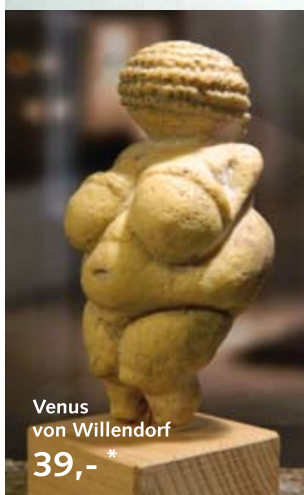

Stand vom 12.03.2018, Irrtümer vorbehalten, Angebote freibleibend.

Der berühmte Löwenmensch vom Hohlenstein-Stadel im Lonetal. 35.000 - 41.000 Jahre alt

299,-
zzgl. Porto

Höhlenbär-Zahn
 21,-*

Vogelherd-Höhlenlöwe
 35,99 zzgl. Porto

Mammut aus Bruniquel
 49,99 zzgl. Porto

Vom Tier zur Venus

Die berühmten Vogelherd-Tierfiguren!
 Alle elf Artefakte 31.000 - 35.000 Jahre alt
 359,- zzgl. Porto

Fortlaufend ergänzen wir unser Sortiment an hochwertigen und musealen Repliken und Originalabgüssen. Wenn Sie spezielle Einzelstücke suchen, wenden Sie sich an uns, wir helfen Ihnen weiter.

Bestellen Sie bequem über unseren WebShop:
kunstportal-M-hamburg.de

Oder direkt per Mail an:
museale-repliken@kunstportal-hamburg.de

Venus von Willendorf
 39,-*

Vinca-Figur
 43,99*

Venus von Brassempouy
 23,-*