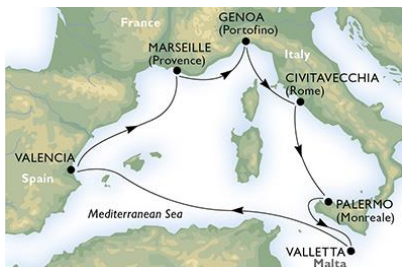

Bei diesem Angebot will jeder Zweiter sein

ATLANTIK Spezial: 2. Person zahlt NUR die Hälfte

Für alle untenstehenden Abfahrten bieten wir Ihnen besonders attraktive Preise an. Die historischen Häfen Italiens, von Bari bis Venedig, von Genua bis Neapel, wichtige archäologische Stätten und köstliches Essen mit unerwarteten Aromen warten darauf von Ihnen entdeckt zu werden. Genießen Sie die griechische und andalusische Sonne, die Wunder von Istanbul und die raffinierten französischen Städte.

MSC ARMONIA, 8 Tage Mallorca, Ibiza & Sardinien

Mögliche Termine:

11.06. – 18.06.2016
 18.06. – 25.06.2016
 25.06. – 02.07.2016

Preise in € für die 1. Person:

| Saison | |
|-------------------------|-------|
| 2-Bett Innen ab | 769 |
| 2-Bett Außen ab | 899 |
| 2-Bett Balkon ab | 1.109 |

MSC PREZIOSA, 8 Tage Mittelmeer mit Sizilien & Malta

Mögliche Termine:

11.06. – 18.06.2016
 18.06. – 25.06.2016
 25.06. – 02.07.2016

Preise in € für die 1. Person:

| Saison | |
|-------------------------|-------|
| 2-Bett Innen ab | 849 |
| 2-Bett Außen ab | 999 |
| 2-Bett Balkon ab | 1.199 |